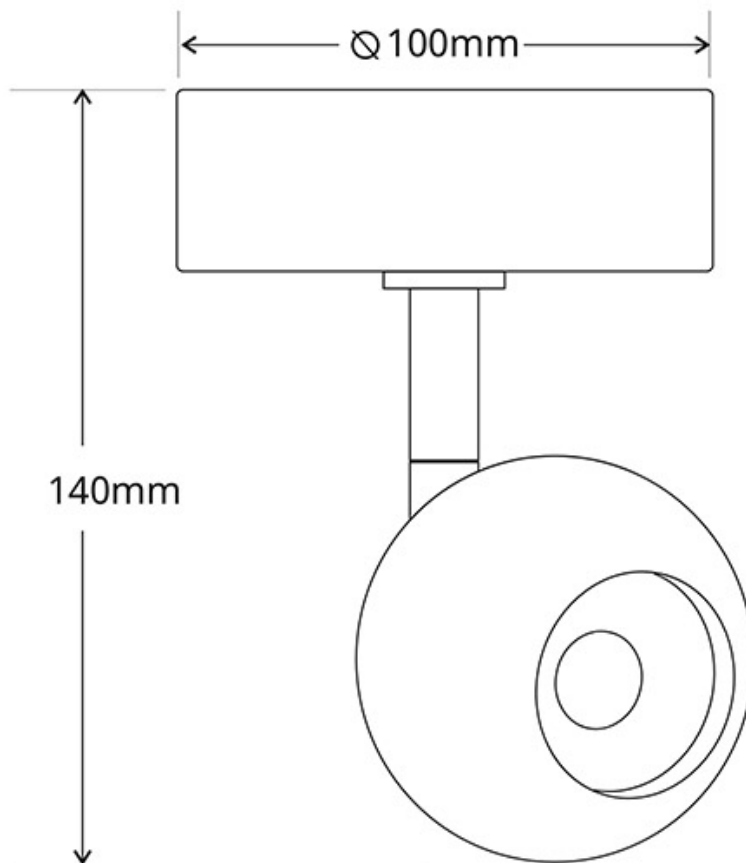

ESQUEMA DE INSTALACIÓN