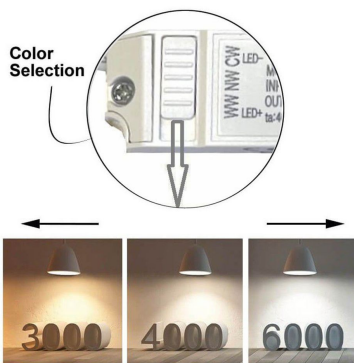

9 OPCIONES de configuración: Su driver GXTronic incorpora selector de color de luz (blanco cálido, neutro o frío) y selector de potencia (5, 8 ó 12W). Con lo que podrás configurar la luminaria para adaptarla a cualquier proyecto.

ESQUEMA DE INSTALACIÓN

Selección color

Ficha técnica

Foco Superficie SKY LED, 5-8-12W, UGR 13, CCT, CRI>93, negro

LEDBOX®

GALERIA

9 opciones en un solo producto

Ficha técnica

Foco Superficie SKY LED, 5-8-12W, UGR 13, CCT, CRI>93, negro

LEDBOX®

AVISO

Datos sujetos a cambios sin aviso. Excepto errores y omisiones. Asegúrese de utilizar el archivo más reciente posible.